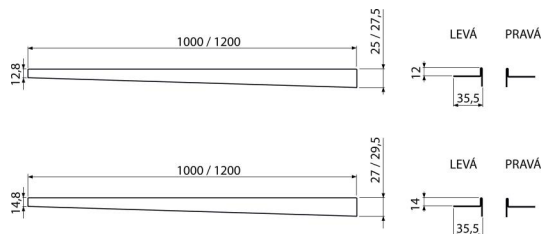

APZ902M/1200

Nerezová lišta pre spádovanú podlahu, pravá

Použitie

Pre prechod vzniknutý počas výstavby sprchovacieho kúta medzi spádovanou a nespádovanou časťou podlahy, hrúbka dlažby 10 mm

Vlastnosti

- Materiál: nerezová oceľ AISI 304, DIN 1.4301
- Možnosť skrátenia ručnou pílkou
- Povrchová úprava: mat

Rozsah dodávky

- Lišta

Objednací kód, Logistické informácie

Kód	EAN	Hmotnosť (kus balenie paleta)	Rozmer (kus balenie)	Množstvo (balenie paleta)
APZ902M/1200	8595580502867	0,39 0,39 - kg	1200×36×27,5 - mm	1 - ps

Záruky 2/5 rokov * Colný kód 73269098

Technické parametre

- Výška lemu 12 mm